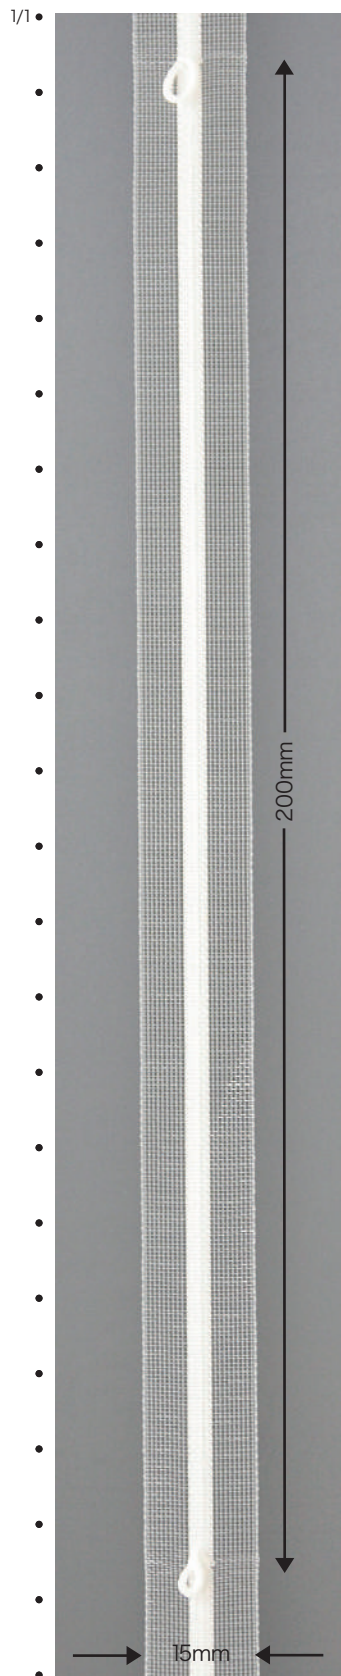

●リングテープソフトP5P20
ホワイト

●リング後付けタイプのテープ
です。