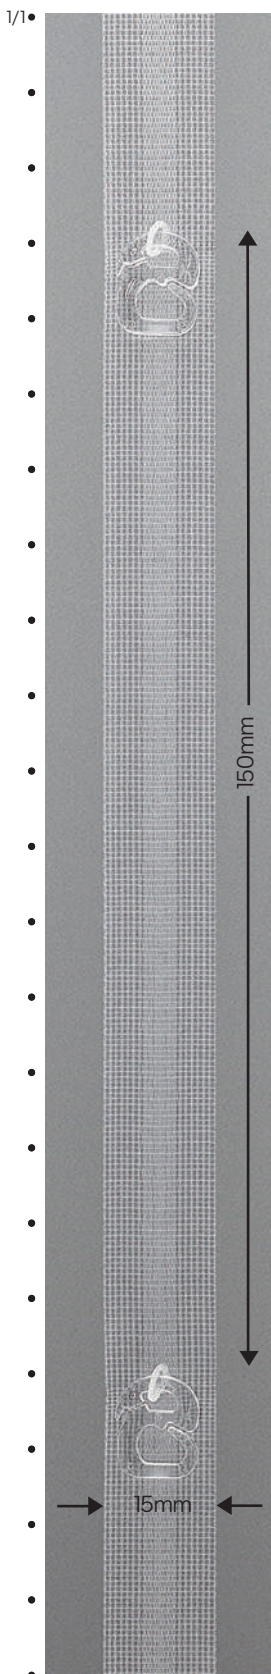

シェードスタイルや使用する生地に合わせてお選びください。

【リングテープ】

- 使用スタイル
プレーンシェード、バルーンシェード、ムースシェード等にご使用ください。
- 昇降タイプのシェードスタイル、サイズ、生地、仕様、色に合わせて幅広いアイテムよりお選びください。
- テープに反発力のあるハードタイプとしなやかで生地に馴染みやすいソフトタイプの2種類をご用意しています。

●丸リングカン M 寸法図

- 電動シェードなどのリフティングテープタイプにもご使用いただけます。

- リングテープハード P15Mカンツキ
- リングテープソフト P15Mカンツキ

- リングテープハード P20Mカンツキ
- リングテープソフト P20Mカンツキ

- リングテープハード P17Mカンツキ

品番	テープタイプ	テープサイズ	テープカラー	リングピッチ	リングカンタイプ	テープ組成	リング素材	ケース入数
リングテープハードP15Mカンツキ	ハード	15mm×100m	ホワイト	150mm	丸リングカンM	ポリエステル100%	ポリカーボネート樹脂	1巻×30
リングテープソフトP15Mカンツキ	ソフト			200mm				
リングテープハードP20Mカンツキ	ハード			170mm				
リングテープソフトP20Mカンツキ	ソフト							
リングテープハードP17Mカンツキ	ハード							

SHADE TAPES

SHADE PARTS

CURTAIN HOOKS

CURTAIN TAPES

CURTAIN PARTS

CURTAIN HOLDBACK

CURTAIN TASSEL

●DRH-C(ハード) クリア

●DRS-C(ソフト) クリア

●DRH-C2(ハード) クリア

●DRS-C2(ソフト) クリア

●DR10S-C2(リフト) クリア

品番	テープタイプ	テープサイズ	テープカラー	リングピッチ	リングカンタイプ	テープ組成	リング素材	ケース入数
DRH-C	ハード	15mm×100m	クリア	150mm	リングカンD	ポリエステル100%	ポリカーボネート樹脂	1巻×30
DRS-C	ソフト			200mm				
DRH-C2	ハード	10mm×100m	クリア	200mm	リングカンD	ポリエステル100%	ポリカーボネート樹脂	1巻×30
DRS-C2	ソフト							
DR10S-C2	ソフト	10mm×100m	クリア	200mm	リングカンD	ポリエステル100%	ポリカーボネート樹脂	1巻×30