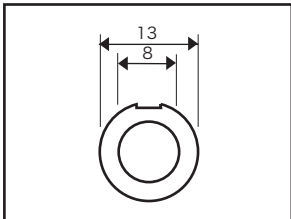

シェードスタイルや使用する生地に合わせてお選びください。

【リングテープ】

- 使用スタイル
プレーンシェード、バルーンシェード、ムースシェード等にご使用ください。
- 昇降タイプのシェードスタイル、サイズ、生地、仕様、色に合わせて幅広いアイテムよりお選びください。
- テープに反発力のあるハードタイプとしなやかで生地に馴染みやすいソフトタイプの2種類をご用意しています。

●丸リングカン M 寸法図

- 電動シェードなどのリフティングテープタイプにもご使用いただけます。

- リングテープハード P15Mカンツキ
- リングテープソフト P15Mカンツキ

- リングテープハード P20Mカンツキ
- リングテープソフト P20Mカンツキ

- リングテープハード P17Mカンツキ

品番	テープタイプ	テープサイズ	テープカラー	リングピッチ	リングカンタイプ	テープ組成	リング素材	ケース入数
リングテープハードP15Mカンツキ	ハード	15mm×100m	ホワイト	150mm	丸リングカンM	ポリエステル100%	ポリカーボネート樹脂	1巻×30
リングテープソフトP15Mカンツキ	ソフト			200mm				
リングテープハードP20Mカンツキ	ハード			170mm				
リングテープソフトP20Mカンツキ	ソフト							
リングテープハードP17Mカンツキ	ハード							

●DRS-C(ソフト) クリア

●DRH-C2(ハード) クリア

●DRS-C2(ソフト) クリア

●DR10S-C2(リフト) クリア

品番	テープタイプ	テープサイズ	テープカラー	リングピッチ	リングカンタイプ	テープ組成	リング素材	ケース入数
DRH-C	ハード	15mm×100m	クリア	150mm	リングカンD	ポリエステル100%	ポリカーボネート樹脂	1巻×30
DRS-C	ソフト			200mm				
DRH-C2	ハード	10mm×100m	クリア	200mm	リングカンD	ポリエステル100%	ポリカーボネート樹脂	1巻×30
DRS-C2	ソフト							
DR10S-C2	ソフト	10mm×100m	クリア	200mm	リングカンD	ポリエステル100%	ポリカーボネート樹脂	1巻×30

SHADE TAPES

SHADE PARTS

CURTAIN HOOKS

CURTAIN TAPES

CURTAIN PARTS

CURTAIN HOLDBACK

CURTAIN TASSEL

品番	テープタイプ	テープサイズ	テープカラー	リングピッチ	リングカンタイプ	テープ組成	備考	ケース入数
HSH-C	ハード	15mm×100m	クリア	150mm	リングカン後付	ポリエステル100%	リングカンを ご使用ください。	1巻×30
HSS-C	ソフト							
HSH-C2	ハード			200mm				
HSS-C2	ソフト							