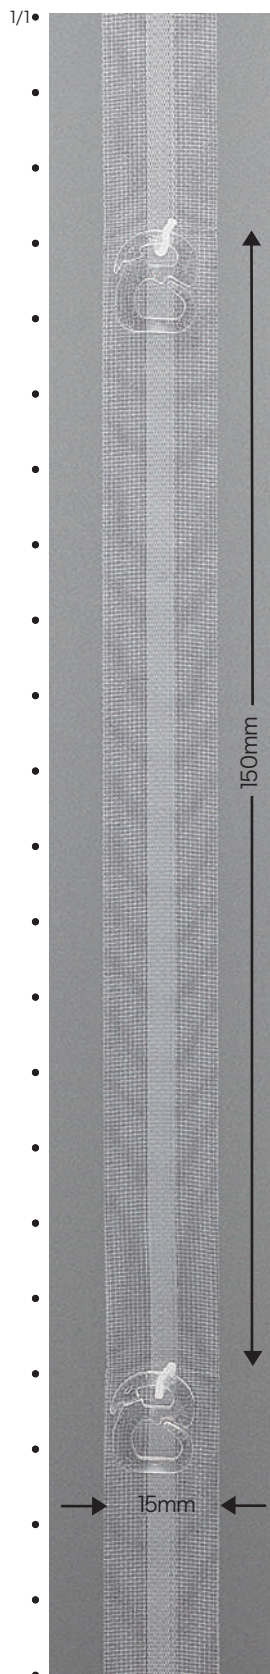

シェードスタイルや使用する生地に合わせてお選びください。

【リングテープ】

- 使用スタイル
プレーンシェード、バルーンシェード、ムースシェード等にご使用ください。
- 昇降タイプのシェードスタイル、サイズ、生地、仕様、色に合わせて幅広いアイテムよりお選びください。
- テープに反発力のあるハードタイプとしなやかで生地に馴染みやすいソフトタイプの2種類をご用意しています。

●丸リングカン M 寸法図

- 電動シェードなどのリフティングテープタイプにもご使用いただけます。

- リングテープハード P15Mカンツキ
- リングテープソフト P15Mカンツキ

- リングテープハード P20Mカンツキ
- リングテープソフト P20Mカンツキ

- リングテープハード P17Mカンツキ

品番	テープタイプ	テープサイズ	テープカラー	リングピッチ	リングカンタイプ	テープ組成	リング素材	ケース入数
リングテープハードP15Mカンツキ	ハード	15mm×100m	ホワイト	150mm	丸リングカンM	ポリエステル100%	ポリカーボネート樹脂	1巻×30
リングテープソフトP15Mカンツキ	ソフト			200mm				
リングテープハードP20Mカンツキ	ハード			170mm				
リングテープソフトP20Mカンツキ	ソフト							
リングテープハードP17Mカンツキ	ハード							

SHADE TAPES

SHADE PARTS

CURTAIN HOOKS

CURTAIN TAPES

CURTAIN PARTS

CURTAIN HOLDBACK

CURTAIN TASSEL

●DRH-C(ハード) クリア

●DRS-C(ソフト) クリア

●DRH-C2(ハード) クリア

●DRS-C2(ソフト) クリア

●DR10S-C2(リフト) クリア

品番	テープタイプ	テープサイズ	テープカラー	リングピッチ	リングカンタイプ	テープ組成	リング素材	ケース入数
DRH-C	ハード	15mm×100m	クリア	150mm	リングカンD	ポリエステル100%	ポリカーボネート樹脂	1巻×30
DRS-C	ソフト			200mm				
DRH-C2	ハード	10mm×100m	クリア	200mm	リングカンD	ポリエステル100%	ポリカーボネート樹脂	1巻×30
DRS-C2	ソフト							
DR10S-C2	ソフト	10mm×100m	クリア	200mm	リングカンD	ポリエステル100%	ポリカーボネート樹脂	1巻×30