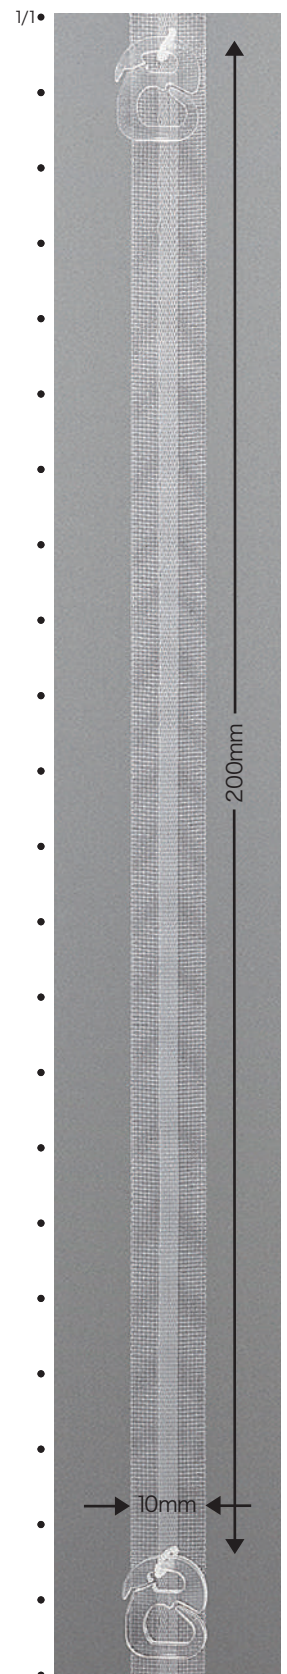

シェードスタイルや使用する生地に合わせてお選びください。

【リングテープ】

- 使用スタイル
プレーンシェード、バルーンシェード、ムースシェード等にご使用ください。
- 昇降タイプのシェードスタイル、サイズ、生地、仕様、色に合わせて幅広いアイテムよりお選びください。
- テープに反発力のあるハードタイプとしなやかで生地に馴染みやすいソフトタイプの2種類をご用意しています。

●丸リングカン M 寸法図

- 電動シェードなどのリフティングテープタイプにもご使用いただけます。

- リングテープハード P15Mカンツキ
- リングテープソフト P15Mカンツキ

- リングテープハード P20Mカンツキ
- リングテープソフト P20Mカンツキ

- リングテープハード P17Mカンツキ

品番	テープタイプ	テープサイズ	テープカラー	リングピッチ	リングカンタイプ	テープ組成	リング素材	ケース入数
リングテープハードP15Mカンツキ	ハード	15mm×100m	ホワイト	150mm	丸リングカンM	ポリエステル100%	ポリカーボネート樹脂	1巻×30
リングテープソフトP15Mカンツキ	ソフト			200mm				
リングテープハードP20Mカンツキ	ハード			170mm				
リングテープソフトP20Mカンツキ	ソフト							
リングテープハードP17Mカンツキ	ハード							

SHADE TAPES

SHADE PARTS

CURTAIN HOOKS

CURTAIN TAPES

CURTAIN PARTS

CURTAIN HOLDBACK

CURTAIN TASSEL

●DRH-C(ハード) クリア

●DRS-C(ソフト) クリア

●DRH-C2(ハード) クリア

●DRS-C2(ソフト) クリア

●DR10S-C2(リフト) クリア

品番	テープタイプ	テープサイズ	テープカラー	リングピッチ	リングカンタイプ	テープ組成	リング素材	ケース入数
DRH-C	ハード	15mm×100m	クリア	150mm	リングカンD	ポリエステル100%	ポリカーボネート樹脂	1巻×30
DRS-C	ソフト			200mm				
DRH-C2	ハード	10mm×100m	クリア	200mm	リングカンD	ポリエステル100%	ポリカーボネート樹脂	1巻×30
DRS-C2	ソフト							
DR10S-C2	ソフト	10mm×100m	クリア	200mm	リングカンD	ポリエステル100%	ポリカーボネート樹脂	1巻×30