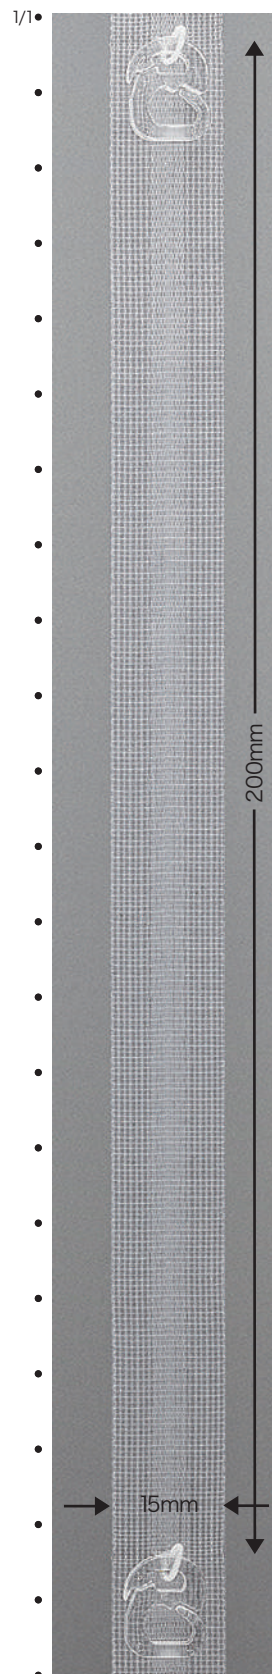

シェードスタイルや使用する生地に合わせてお選びください。

【リングテープ】

- 使用スタイル
プレーンシェード、バルーンシェード、ムースシェード等にご使用ください。
- 昇降タイプのシェードスタイル、サイズ、生地、仕様、色に合わせて幅広いアイテムよりお選びください。
- テープに反発力のあるハードタイプとしなやかで生地に馴染みやすいソフトタイプの2種類をご用意しています。

●丸リングカン M 寸法図

- 電動シェードなどのリフティングテープタイプにもご使用いただけます。

- リングテープハード P15Mカンツキ
- リングテープソフト P15Mカンツキ

- リングテープハード P20Mカンツキ
- リングテープソフト P20Mカンツキ

- リングテープハード P17Mカンツキ

品番	テープタイプ	テープサイズ	テープカラー	リングピッチ	リングカンタイプ	テープ組成	リング素材	ケース入数
リングテープハードP15Mカンツキ	ハード	15mm×100m	ホワイト	150mm	丸リングカンM	ポリエステル100%	ポリカーボネート樹脂	1巻×30
リングテープソフトP15Mカンツキ	ソフト			200mm				
リングテープハードP20Mカンツキ	ハード			170mm				
リングテープソフトP20Mカンツキ	ソフト							
リングテープハードP17Mカンツキ	ハード							

SHADE TAPES

SHADE PARTS

CURTAIN HOOKS

CURTAIN TAPES

CURTAIN PARTS

CURTAIN HOLDBACK

CURTAIN TASSEL

●DRH-C(ハード) クリア

●DRS-C(ソフト) クリア

●DRH-C2(ハード) クリア

●DRS-C2(ソフト) クリア

●DR10S-C2(リフト) クリア

品番	テープタイプ	テープサイズ	テープカラー	リングピッチ	リングカンタイプ	テープ組成	リング素材	ケース入数
DRH-C	ハード	15mm×100m	クリア	150mm	リングカンD	ポリエステル100%	ポリカーボネート樹脂	1巻×30
DRS-C	ソフト			200mm				
DRH-C2	ハード	10mm×100m	クリア	200mm	リングカンD	ポリエステル100%	ポリカーボネート樹脂	1巻×30
DRS-C2	ソフト							
DR10S-C2	ソフト	10mm×100m	クリア	200mm	リングカンD	ポリエステル100%	ポリカーボネート樹脂	1巻×30