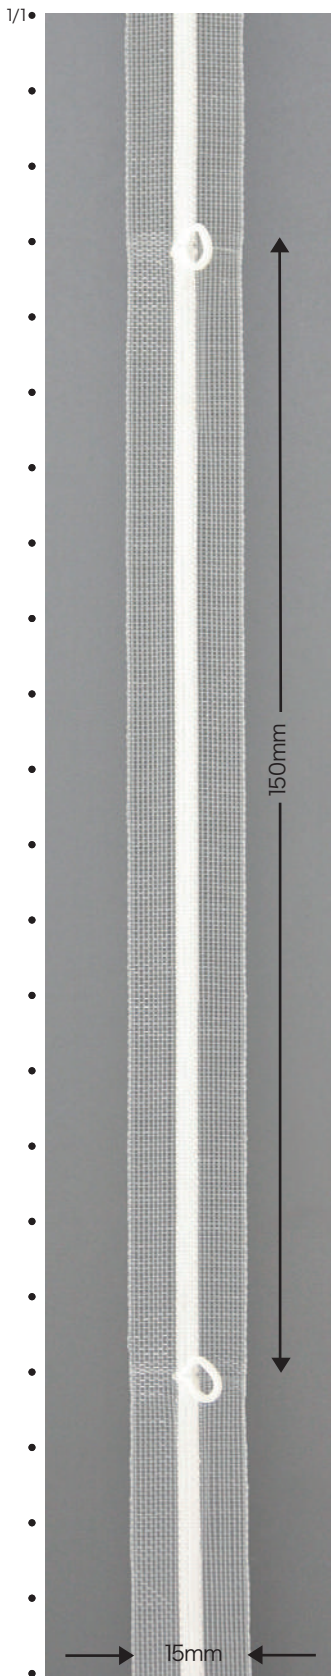

- リングテープハード P15Mカンツキ
- リングテープソフト P15Mカンツキ

- リングテープハード P20Mカンツキ
- リングテープソフト P20Mカンツキ

- リングテープハード P17Mカンツキ

品番	テープタイプ	テープサイズ	テープカラー	リングピッチ	リングカンタイプ	テープ組成	リング素材	ケース入数
リングテープハードP15Mカンツキ	ハード	15mm×100m	ホワイト	150mm	丸リングカンM	ポリエステル100%	ポリカーボネート樹脂	1巻×30
リングテープソフトP15Mカンツキ	ソフト			200mm				
リングテープハードP20Mカンツキ	ハード			170mm				
リングテープソフトP20Mカンツキ	ソフト							
リングテープハードP17Mカンツキ	ハード							

●DRS-C(ソフト) クリア

●DRH-C2(ハード) クリア

●DRS-C2(ソフト) クリア

●DR10S-C2(リフト) クリア

品番	テープタイプ	テープサイズ	テープカラー	リングピッチ	リングカンタイプ	テープ組成	リング素材	ケース入数
DRH-C	ハード	15mm×100m	クリア	150mm	リングカンD	ポリエステル100%	ポリカーボネート樹脂	1巻×30
DRS-C	ソフト			200mm				
DRH-C2	ハード	10mm×100m	クリア	200mm	リングカンD	ポリエステル100%	ポリカーボネート樹脂	1巻×30
DRS-C2	ソフト							
DR10S-C2	ソフト	10mm×100m	クリア	200mm	リングカンD	ポリエステル100%	ポリカーボネート樹脂	1巻×30

SHADE TAPES

SHADE PARTS

CURTAIN HOOKS

CURTAIN TAPES

CURTAIN PARTS

CURTAIN HOLDBACK

CURTAIN TASSEL

品番	テープタイプ	テープサイズ	テープカラー	リングピッチ	リングカンタイプ	テープ組成	備考	ケース入数
HSH-C	ハード	15mm×100m	クリア	150mm	リングカン後付	ポリエステル100%	リングカンを ご使用ください。	1巻×30
HSS-C	ソフト							
HSH-C2	ハード			200mm				
HSS-C2	ソフト							

SHADE TAPES

SHADE PARTS

CURTAIN HOOKS

CURTAIN TAPES

CURTAIN PARTS

CURTAIN HOLDBACK

CURTAIN TASSEL

●リングテープソフトP5P15
ホワイト