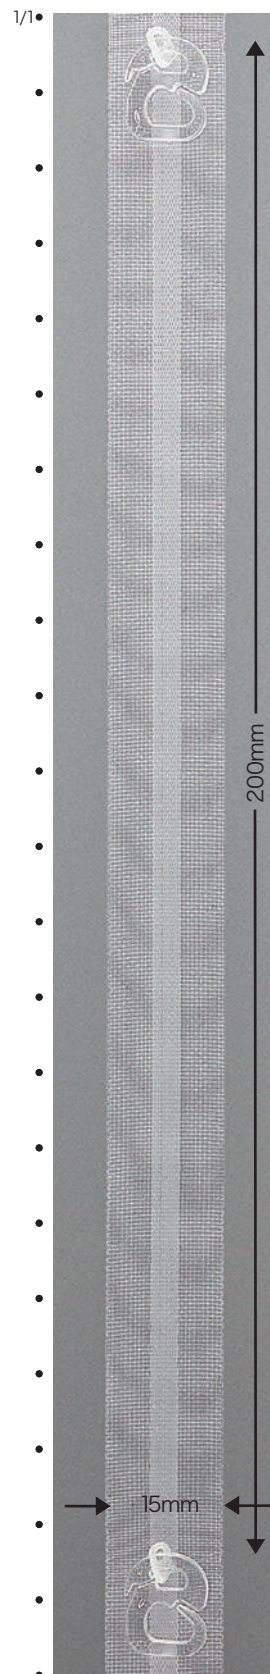

シェードスタイルや使用する生地に合わせてお選びください。

【リングテープ】

- 使用スタイル
プレーンシェード、バルーンシェード、ムースシェード等にご使用ください。
- 昇降タイプのシェードスタイル、サイズ、生地、仕様、色に合わせて幅広いアイテムよりお選びください。
- テープに反発力のあるハードタイプとしなやかで生地に馴染みやすいソフトタイプの2種類をご用意しています。

●丸リングカン M 寸法図

- 電動シェードなどのリフティングテープタイプにもご使用いただけます。

- リングテープハード P15Mカンツキ
- リングテープソフト P15Mカンツキ

- リングテープハード P20Mカンツキ
- リングテープソフト P20Mカンツキ

- リングテープハード P17Mカンツキ

品番	テープタイプ	テープサイズ	テープカラー	リングピッチ	リングカンタイプ	テープ組成	リング素材	ケース入数
リングテープハードP15Mカンツキ	ハード	15mm×100m	ホワイト	150mm	丸リングカンM	ポリエステル100%	ポリカーボネート樹脂	1巻×30
リングテープソフトP15Mカンツキ	ソフト			200mm				
リングテープハードP20Mカンツキ	ハード			170mm				
リングテープソフトP20Mカンツキ	ソフト							
リングテープハードP17Mカンツキ	ハード							

SHADE TAPES

SHADE PARTS

CURTAIN HOOKS

CURTAIN TAPES

CURTAIN PARTS

CURTAIN HOLDBACK

CURTAIN TASSEL

●DRH-C(ハード) クリア

●DRS-C(ソフト) クリア

●DRH-C2(ハード) クリア

●DRS-C2(ソフト) クリア

●DR10S-C2(リフト) クリア

品番	テープタイプ	テープサイズ	テープカラー	リングピッチ	リングカンタイプ	テープ組成	リング素材	ケース入数
DRH-C	ハード	15mm×100m	クリア	150mm	リングカンD	ポリエステル100%	ポリカーボネート樹脂	1巻×30
DRS-C	ソフト			200mm				
DRH-C2	ハード	10mm×100m	クリア	200mm	リングカンD	ポリエステル100%	ポリカーボネート樹脂	1巻×30
DRS-C2	ソフト							
DR10S-C2	ソフト	10mm×100m	クリア	200mm	リングカンD	ポリエステル100%	ポリカーボネート樹脂	1巻×30