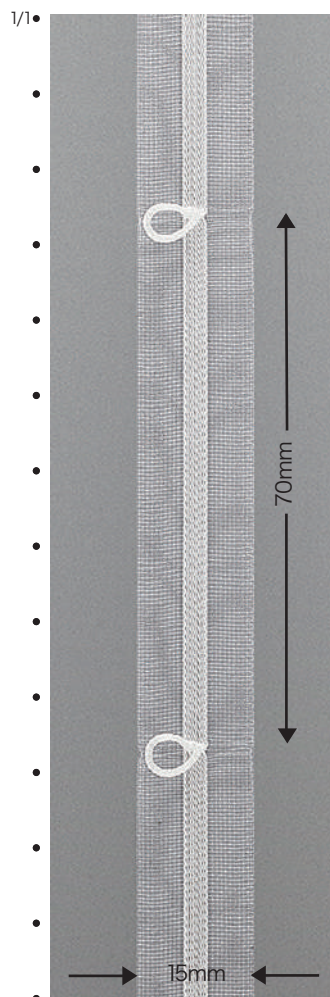

●DRS-C(ソフト) クリア

●DRH-C2(ハード) クリア

●DRS-C2(ソフト) クリア

●DR10S-C2(リフト) クリア

品番	テープタイプ	テープサイズ	テープカラー	リングピッチ	リングカンタイプ	テープ組成	リング素材	ケース入数
DRH-C	ハード	15mm×100m	クリア	150mm	リングカンD	ポリエステル100%	ポリカーボネート樹脂	1巻×30
DRS-C	ソフト			200mm				
DRH-C2	ハード	10mm×100m	クリア	200mm	リングカンD	ポリエステル100%	ポリカーボネート樹脂	1巻×30
DRS-C2	ソフト							
DR10S-C2	ソフト	10mm×100m	クリア	200mm	リングカンD	ポリエステル100%	ポリカーボネート樹脂	1巻×30

SHADE TAPES

SHADE PARTS

CURTAIN HOOKS

CURTAIN TAPES

CURTAIN PARTS

CURTAIN HOLDBACK

CURTAIN TASSEL

品番	テープタイプ	テープサイズ	テープカラー	リングピッチ	リングカンタイプ	テープ組成	備考	ケース入数
HSH-C	ハード	15mm×100m	クリア	150mm	リングカン後付	ポリエステル100%	リングカンを ご使用ください。	1巻×30
HSS-C	ソフト							
HSH-C2	ハード			200mm				
HSS-C2	ソフト							

SHADE TAPES

SHADE PARTS

CURTAIN HOOKS

CURTAIN TAPES

CURTAIN PARTS

CURTAIN HOLDBACK

CURTAIN TASSEL

●リングテープソフトP5P15
ホワイト

●リングテープソフトP5P20
ホワイト

●リング後付けタイプのテープ
です。

●リングカンD

●HSS-70 (ソフト) ホワイト HSS-70 の縫製例
●ボトム用に開発されたテープです。
シェード幕体のボトム部にご使用をおすすめします。

品番	テープタイプ	テープサイズ	テープカラー	リングピッチ	リングカンタイプ	テープ組成	備考	ケース入数
リングテープソフトP5P15ホワイト	ソフト	15mm×200m	ホワイト	150mm	リングカン後付	ポリエステル100%	リングカンDを ご使用ください。	1巻×30
リングテープソフトP5P20ホワイト	ソフト			200mm				
HSS-70	ソフト			70mm	-			