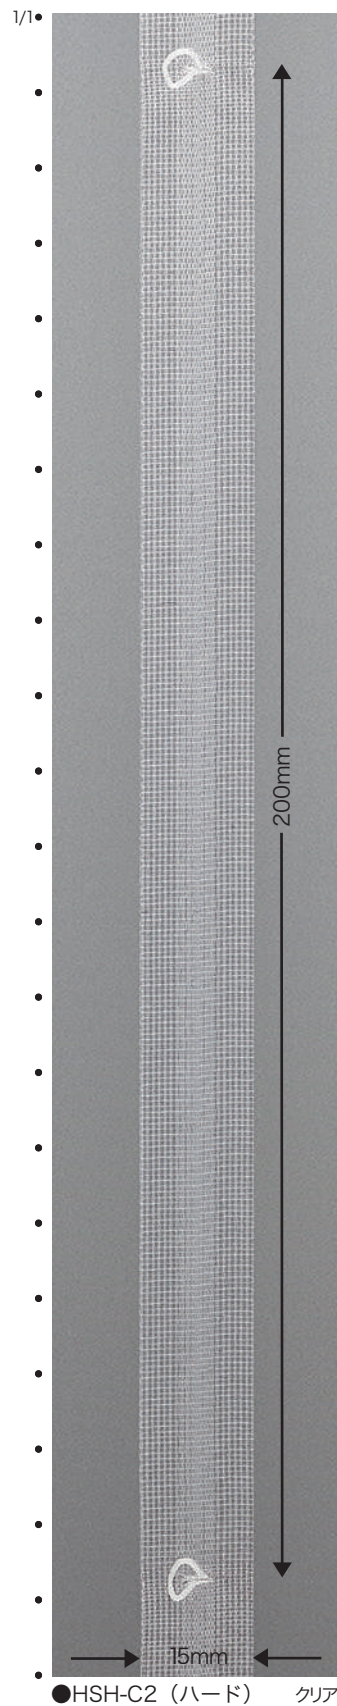

シェードスタイルや使用する生地に合わせてお選びください。

【リングテープ】

- 使用スタイル
プレーンシェード、バルーンシェード、ムースシェード等にご使用ください。
- 昇降タイプのシェードスタイル、サイズ、生地、仕様、色に合わせて幅広いアイテムよりお選びください。
- テープに反発力のあるハードタイプとしなやかで生地に馴染みやすいソフトタイプの2種類をご用意しています。

●丸リングカン M 寸法図

- 電動シェードなどのリフティングテープタイプにもご使用いただけます。

- リングテープハード P15Mカンツキ
- リングテープソフト P15Mカンツキ

- リングテープハード P20Mカンツキ
- リングテープソフト P20Mカンツキ

- リングテープハード P17Mカンツキ

品番	テープタイプ	テープサイズ	テープカラー	リングピッチ	リングカンタイプ	テープ組成	リング素材	ケース入数
リングテープハードP15Mカンツキ	ハード	15mm×100m	ホワイト	150mm	丸リングカンM	ポリエステル100%	ポリカーボネート樹脂	1巻×30
リングテープソフトP15Mカンツキ	ソフト			200mm				
リングテープハードP20Mカンツキ	ハード			170mm				
リングテープソフトP20Mカンツキ	ソフト							
リングテープハードP17Mカンツキ	ハード							

●DRS-C(ソフト) クリア

●DRH-C2(ハード) クリア

●DRS-C2(ソフト) クリア

●DR10S-C2(リフト) クリア

品番	テープタイプ	テープサイズ	テープカラー	リングピッチ	リングカンタイプ	テープ組成	リング素材	ケース入数
DRH-C	ハード	15mm×100m	クリア	150mm	リングカンD	ポリエステル100%	ポリカーボネート樹脂	1巻×30
DRS-C	ソフト			200mm				
DRH-C2	ハード	10mm×100m	クリア	200mm	リングカンD	ポリエステル100%	ポリカーボネート樹脂	1巻×30
DRS-C2	ソフト							
DR10S-C2	ソフト	10mm×100m	クリア	200mm	リングカンD	ポリエステル100%	ポリカーボネート樹脂	1巻×30

SHADE TAPES

SHADE PARTS

CURTAIN HOOKS

CURTAIN TAPES

CURTAIN PARTS

CURTAIN HOLDBACK

CURTAIN TASSEL

品番	テープタイプ	テープサイズ	テープカラー	リングピッチ	リングカンタイプ	テープ組成	備考	ケース入数
HSH-C	ハード	15mm×100m	クリア	150mm	リングカン後付	ポリエステル100%	リングカンを ご使用ください。	1巻×30
HSS-C	ソフト							
HSH-C2	ハード			200mm				
HSS-C2	ソフト							