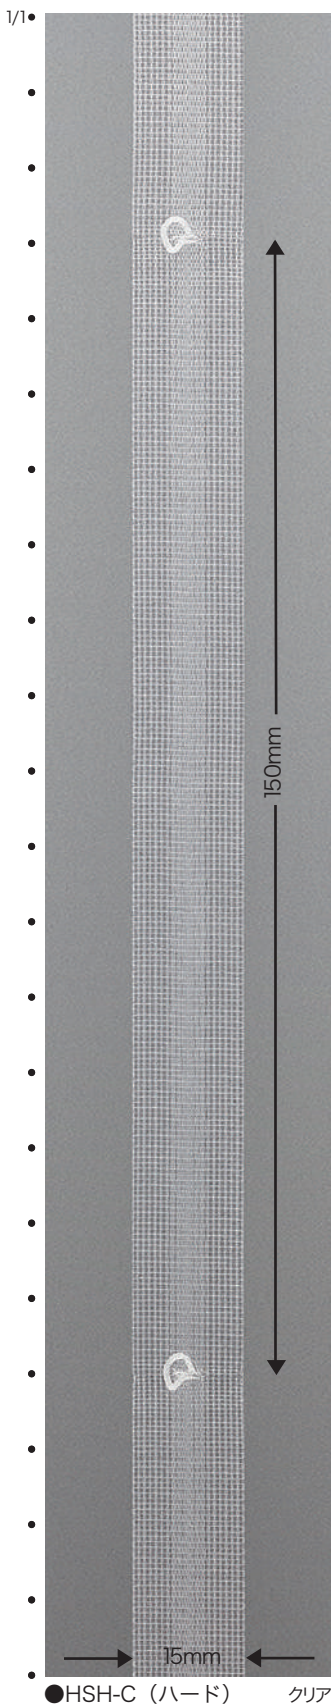

シェードスタイルや使用する生地に合わせてお選びください。

【リングテープ】

- 使用スタイル
プレーンシェード、バルーンシェード、ムースシェード等にご使用ください。
- 昇降タイプのシェードスタイル、サイズ、生地、仕様、色に合わせて幅広いアイテムよりお選びください。
- テープに反発力のあるハードタイプとしなやかで生地に馴染みやすいソフトタイプの2種類をご用意しています。

●丸リングカン M 寸法図

- 電動シェードなどのリフティングテープタイプにもご使用いただけます。

- リングテープハード P15Mカンツキ
- リングテープソフト P15Mカンツキ

- リングテープハード P20Mカンツキ
- リングテープソフト P20Mカンツキ

- リングテープハード P17Mカンツキ

品番	テープタイプ	テープサイズ	テープカラー	リングピッチ	リングカンタイプ	テープ組成	リング素材	ケース入数
リングテープハードP15Mカンツキ	ハード	15mm×100m	ホワイト	150mm	丸リングカンM	ポリエステル100%	ポリカーボネート樹脂	1巻×30
リングテープソフトP15Mカンツキ	ソフト			200mm				
リングテープハードP20Mカンツキ	ハード			170mm				
リングテープソフトP20Mカンツキ	ソフト							
リングテープハードP17Mカンツキ	ハード							

●DRS-C(ソフト) クリア

●DRH-C2(ハード) クリア

●DRS-C2(ソフト) クリア

●DR10S-C2(リフト) クリア

品番	テープタイプ	テープサイズ	テープカラー	リングピッチ	リングカンタイプ	テープ組成	リング素材	ケース入数
DRH-C	ハード	15mm×100m	クリア	150mm	リングカンD	ポリエステル100%	ポリカーボネート樹脂	1巻×30
DRS-C	ソフト			200mm				
DRH-C2	ハード	10mm×100m	クリア	200mm	リングカンD	ポリエステル100%	ポリカーボネート樹脂	1巻×30
DRS-C2	ソフト							
DR10S-C2	ソフト	10mm×100m	クリア	200mm	リングカンD	ポリエステル100%	ポリカーボネート樹脂	1巻×30

SHADE TAPES

SHADE PARTS

CURTAIN HOOKS

CURTAIN TAPES

CURTAIN PARTS

CURTAIN HOLDBACK

CURTAIN TASSEL

品番	テープタイプ	テープサイズ	テープカラー	リングピッチ	リングカンタイプ	テープ組成	備考	ケース入数
HSH-C	ハード	15mm×100m	クリア	150mm	リングカン後付	ポリエステル100%	リングカンを ご使用ください。	1巻×30
HSS-C	ソフト							
HSH-C2	ハード			200mm				
HSS-C2	ソフト							