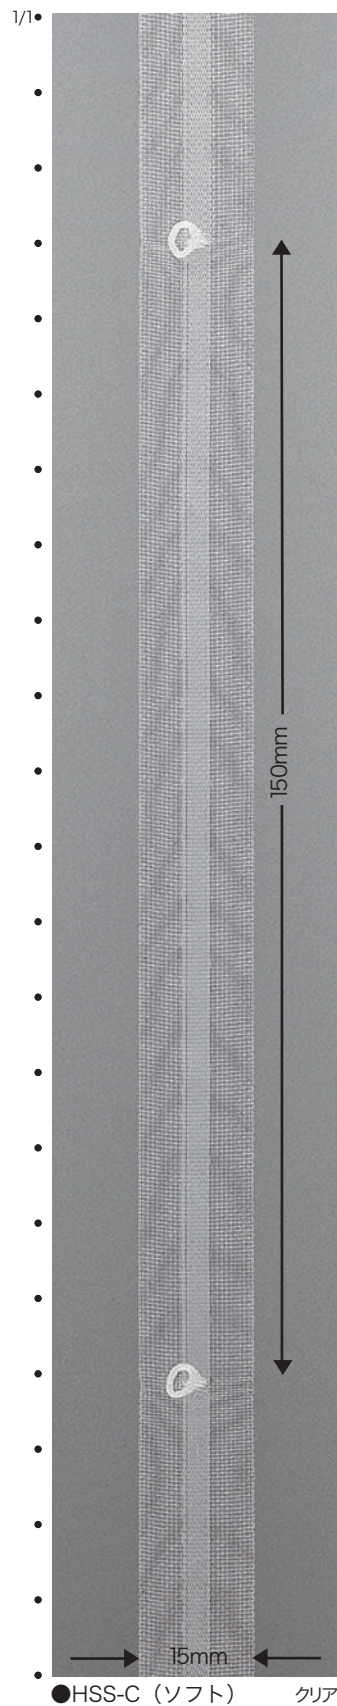

シェードスタイルや使用する生地に合わせてお選びください。

【リングテープ】

- 使用スタイル
プレーンシェード、バルーンシェード、ムースシェード等にご使用ください。
- 昇降タイプのシェードスタイル、サイズ、生地、仕様、色に合わせて幅広いアイテムよりお選びください。
- テープに反発力のあるハードタイプとしなやかで生地に馴染みやすいソフトタイプの2種類をご用意しています。

●丸リングカン M 寸法図

- 電動シェードなどのリフティングテープタイプにもご使用いただけます。

- リングテープハード P15Mカンツキ
- リングテープソフト P15Mカンツキ

- リングテープハード P20Mカンツキ
- リングテープソフト P20Mカンツキ

- リングテープハード P17Mカンツキ

品番	テープタイプ	テープサイズ	テープカラー	リングピッチ	リングカンタイプ	テープ組成	リング素材	ケース入数
リングテープハードP15Mカンツキ	ハード	15mm×100m	ホワイト	150mm	丸リングカンM	ポリエステル100%	ポリカーボネート樹脂	1巻×30
リングテープソフトP15Mカンツキ	ソフト			200mm				
リングテープハードP20Mカンツキ	ハード			170mm				
リングテープソフトP20Mカンツキ	ソフト							
リングテープハードP17Mカンツキ	ハード							

●DRS-C(ソフト) クリア

●DRH-C2(ハード) クリア

●DRS-C2(ソフト) クリア

●DR10S-C2(リフト) クリア

品番	テープタイプ	テープサイズ	テープカラー	リングピッチ	リングカンタイプ	テープ組成	リング素材	ケース入数
DRH-C	ハード	15mm×100m	クリア	150mm	リングカンD	ポリエステル100%	ポリカーボネート樹脂	1巻×30
DRS-C	ソフト			200mm				
DRH-C2	ハード	10mm×100m	クリア	200mm	リングカンD	ポリエステル100%	ポリカーボネート樹脂	1巻×30
DRS-C2	ソフト							
DR10S-C2	ソフト	10mm×100m	クリア	200mm	リングカンD	ポリエステル100%	ポリカーボネート樹脂	1巻×30

SHADE TAPES

SHADE PARTS

CURTAIN HOOKS

CURTAIN TAPES

CURTAIN PARTS

CURTAIN HOLDBACK

CURTAIN TASSEL

品番	テープタイプ	テープサイズ	テープカラー	リングピッチ	リングカンタイプ	テープ組成	備考	ケース入数
HSH-C	ハード	15mm×100m	クリア	150mm	リングカン後付	ポリエステル100%	リングカンを ご使用ください。	1巻×30
HSS-C	ソフト							
HSH-C2	ハード			200mm				
HSS-C2	ソフト							