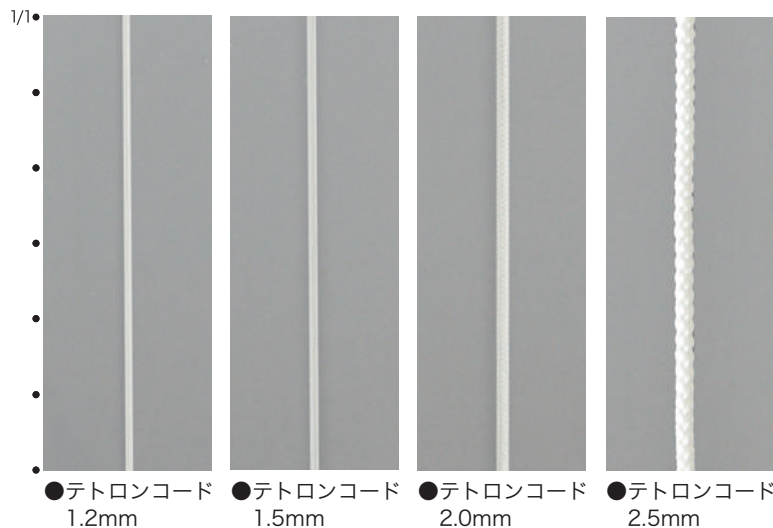

【テロンコード】

- シェード幕体の昇降や操作をするコードです。
- コードは1.2mm・1.5mm・2.0mm・2.5mmの4サイズを取りそろえています。

品名	サイズ	カラー	組成	ケース入数
テロンコード	1.2mm×600m	ホワイト	ポリエステル 100%	1巻
	1.5mm×300m			
	2.0mm×200m			
	2.5mm×200m			

- 別色については、弊社担当にご確認ください。

【コードキャッチ】

- 昇降コードと生地本体のボトム部分を簡単に繋ぐパーツです。
- 爪部分に入れたウエイトが抜けにくく、リングカンに通すことができます。
- リングテープの色に合わせてホワイトとクリアよりお選びください。
- クリアタイプは、生地色になじみやすく、目の粗いレースやケースメントにおすすめです。

品名	カラー	材質	入数
コードキャッチ	ホワイト	ポリアセタール樹脂	1000個
コードキャッチT	クリア	ポリカーボネート樹脂	1000個