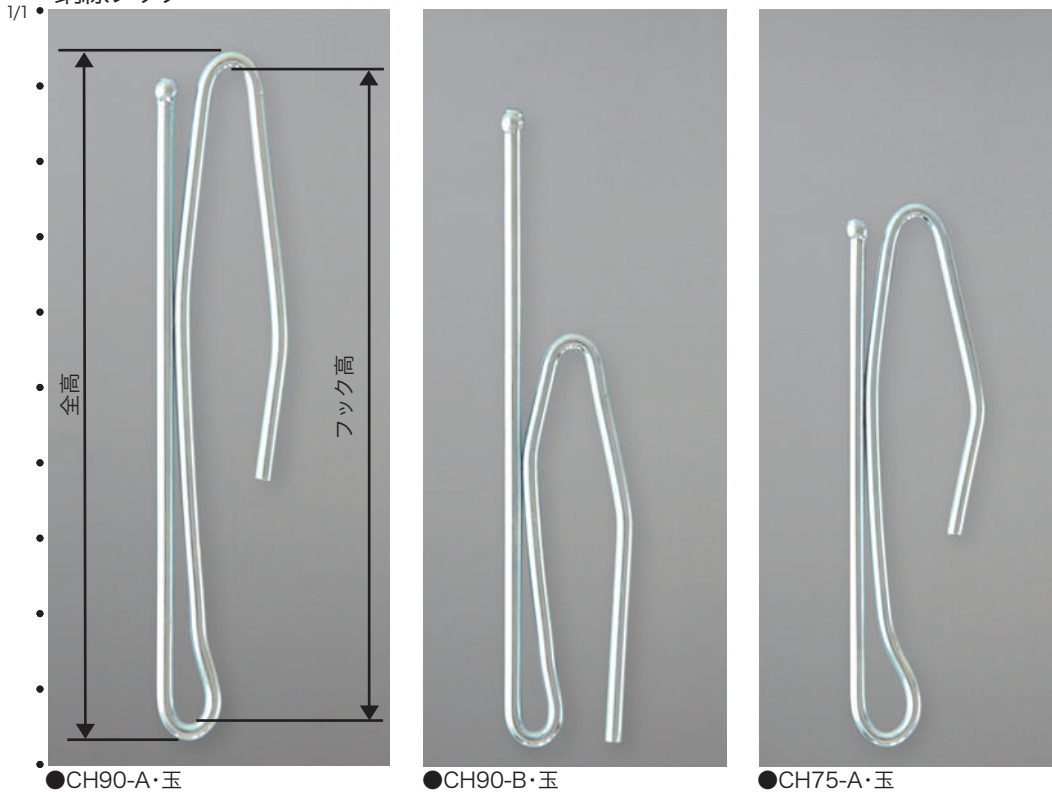

線材フック

●線材フック H90-A・玉

●線材フック H90-B・玉

●線材フック H75-A・玉

●線材フック H75-B・玉

●線材フック H50-A・玉

●線材フック H50-B・玉

●線材フック 30-A・面

品名	カラー	サイズ(線径/全高/フック高)	材質	ケース入数
線材フック H90-A・玉	ユニクロ	2.2mm/87mm/83mm	普通線材	500本× 6袋
線材フック H90-B・玉		2.2mm/85mm/51mm		
線材フック H75-A・玉		2.0mm/70mm/65mm		1000本× 5袋
線材フック H75-B・玉		2.0mm/69mm/36mm		
線材フック H50-A・玉		2.0mm/42mm/38mm		1000本×10袋
線材フック H50-B・玉		2.0mm/39mm/24mm		
線材フック 30-A・面		1.6mm/25mm/20mm	5000本× 4袋	

商品名に続く玉は、差し込み部形状が玉のため、差し込みやすく生地を傷つけにくくなっております。
 ※直送品のため、別途運賃がかかります。

【メタリックフック】

- 鋼線材を使用して普通線材の約2倍の強度(当社比)を上げています。
- 幅広・高さのあるカーテン、生地重量のあるカーテンに適しています。

鋼線フック

●CH90-A・玉

●CH90-B・玉

●CH75-A・玉

【ステンレスフック】