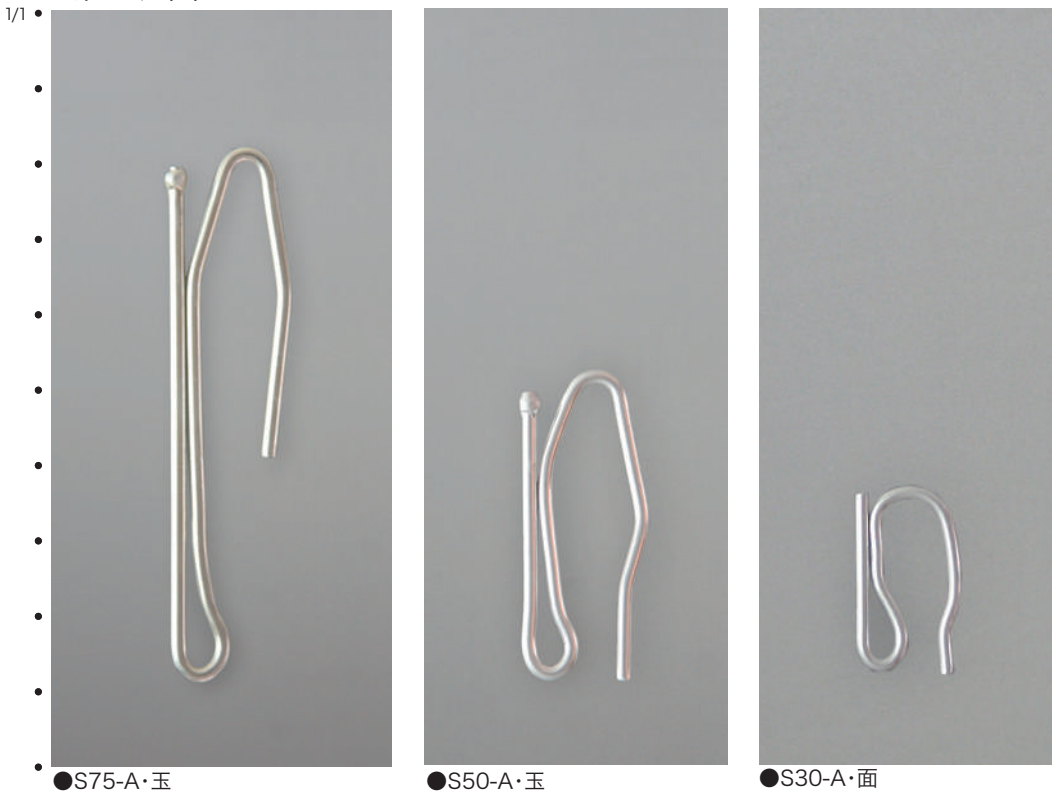

商品名に続く玉は、差し込み部形状が玉のため、差し込みやすく生地を傷つけにくくなっております。
 ※直送品のため、別途運賃がかかります。

【メタリックフック】

- 鋼線材を使用して普通線材の約2倍の強度(当社比)を上げています。
- 幅広・高さのあるカーテン、生地重量のあるカーテンに適しています。

鋼線フック

●CH90-A・玉

●CH90-B・玉

●CH75-A・玉

【ステンレスフック】

- 錆びにくいステンレス材を使用しているので湿気が多い場所での使用に最適です。
- 防炎加工等、薬品処理加工のカーテンにも適しています。

ステンフック

●S75-A・玉

●S50-A・玉

●S30-A・面

品名	カラー	サイズ(線径/全高/フック高)	材質	ケース入数
鋼線フック CH90-A・玉	ユニクロ	2.2mm/86mm/82mm	鋼線材	500本×6
鋼線フック CH90-B・玉		2.2mm/82mm/49mm		
鋼線フック CH75-A・玉		2.0mm/70mm/66mm		
ステンレスフック S75-A・玉	ステンレスシルバー	2.0mm/69mm/65mm	ステンレス	1000本×5
ステンレスフック S50-A・玉		2.0mm/42mm/38mm		2000本×5
ステンレスフック S30-A・面		1.6mm/23mm/20mm		5000本×4