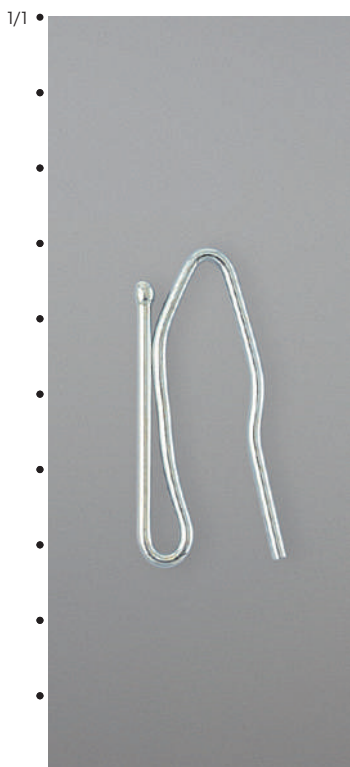

【メタリックフック】

SHADE TAPES

SHADE PARTS

CURTAIN HOOKS

CURTAIN TAPES

CURTAIN PARTS

CURTAIN HOLDBACK

CURTAIN TASSEL

線材フック

●線材フック H90-A・玉

●線材フック H90-B・玉

●線材フック H75-A・玉

●線材フック H75-B・玉

●線材フック H50-A・玉

●線材フック H50-B・玉

●線材フック 30-A・面

品名	カラー	サイズ(線径/全高/フック高)	材質	ケース入数
線材フック H90-A・玉	ユニクロ	2.2mm/87mm/83mm	普通線材	500本× 6袋
線材フック H90-B・玉		2.2mm/85mm/51mm		
線材フック H75-A・玉		2.0mm/70mm/65mm		1000本× 5袋
線材フック H75-B・玉		2.0mm/69mm/36mm		
線材フック H50-A・玉		2.0mm/42mm/38mm		1000本×10袋
線材フック H50-B・玉		2.0mm/39mm/24mm		
線材フック 30-A・面		1.6mm/25mm/20mm	5000本× 4袋	