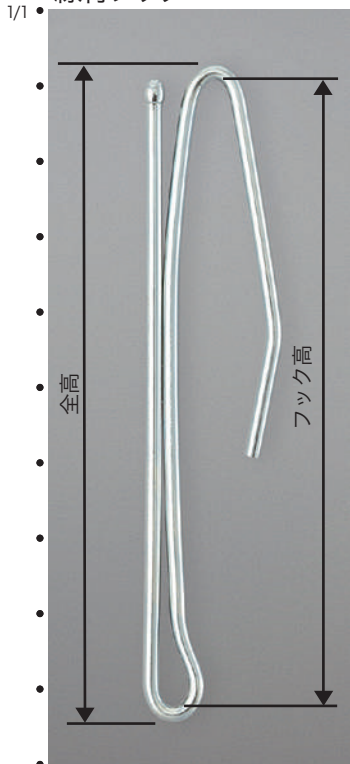

【メタリックフック】

SHADE TAPES

SHADE PARTS

CURTAIN HOOKS

CURTAIN TAPES

CURTAIN PARTS

CURTAIN HOLDBACK

CURTAIN TASSEL

線材フック

●線材フック H90-A・玉

●線材フック H90-B・玉

●線材フック H75-A・玉

●線材フック H75-B・玉

●線材フック H50-A・玉

●線材フック H50-B・玉

●線材フック 30-A・面

品名	カラー	サイズ(線径/全高/フック高)	材質	ケース入数
線材フック H90-A・玉	ユニクロ	2.2mm/87mm/83mm	普通線材	500本× 6袋
線材フック H90-B・玉		2.2mm/85mm/51mm		
線材フック H75-A・玉		2.0mm/70mm/65mm		1000本× 5袋
線材フック H75-B・玉		2.0mm/69mm/36mm		
線材フック H50-A・玉		2.0mm/42mm/38mm		1000本×10袋
線材フック H50-B・玉		2.0mm/39mm/24mm		
線材フック 30-A・面		1.6mm/25mm/20mm	5000本× 4袋	