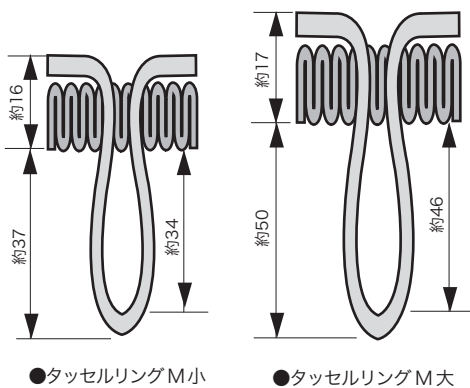

SHADE TAPES

SHADE PARTS

CURTAIN HOOKS

CURTAIN TAPES

CURTAIN PARTS

CURTAIN HOLDBACK

CURTAIN TASSEL

【タッセル芯地】

●全種ノリツキです。
カーテンの仕立て上がり幅に合わせてお選びください。

品名	サイズ	目付	組成	入数
タッセル芯地SS	340mm×65mm×35mm	100g/m ² ±10g	ポリエステル100%	100枚
タッセル芯地S	400mm×75mm×35mm			
タッセル芯地M	450mm×70mm×35mm			
タッセル芯地50	500mm×70mm×35mm			
タッセル芯地L	550mm×70mm×35mm			

受注生産
受注生産

【タッセルリング】

●多色、多様化するカーテン生地に合わせてスタンダードタイプのタッセルリングを用意しました。

●寸法図

単位:mm

●タッセルリングM小

●タッセルリングM大

●ホワイト

●ベージュ

品名	サイズ	カラー	組成	巻数	mあたり個数
ESタッセルリング	M小	ホワイト	リング部ポリエステル	50m乱巻	約40個
		ベージュ		25m乱巻	
	M大	ホワイト		50m乱巻	約40個
		ベージュ			