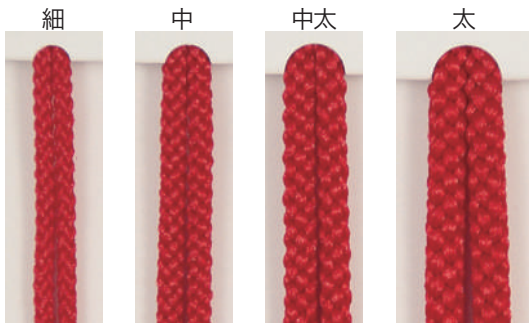

【江戸打ち紐】 ナイロン

必要なサイズにカットしてタッセルリング、スタイルカーテンのケーブル等にお使いください。

品名	カラー	サイズ	組成	入数
江戸打ち紐 ナイロン 細	30色	150m乱巻 (1カゼ)	ナイロン100%	1カゼ
江戸打ち紐 ナイロン 中				
江戸打ち紐 ナイロン 中太				
江戸打ち紐 ナイロン 太				

直送商品のため、運賃は別途かかります。

【江戸打ち紐】 レーヨン

品名	カラー	サイズ	組成	入数
江戸打ち紐 レーヨン 細	30色	150m乱巻 (1カゼ)	レーヨン100%	1カゼ
江戸打ち紐 レーヨン 中				
江戸打ち紐 レーヨン 中太				
江戸打ち紐 レーヨン 太				

直送商品のため、運賃は別途かかります。

SHADE TAPES

SHADE PARTS

CURTAIN HOOKS

CURTAIN TAPES

CURTAIN PARTS

CURTAIN HOLDBACK

CURTAIN TASSEL