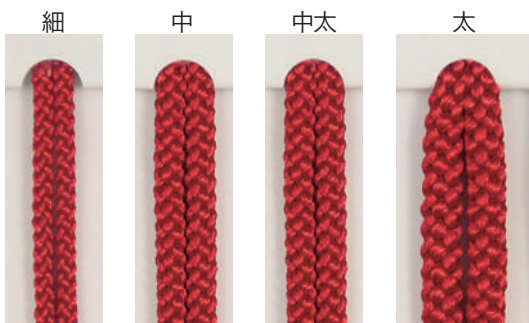

【江戸打ち紐】 ナイロン

必要なサイズにカットしてタッセルリング、スタイルカーテンのケーブル等にお使いください。

品名	カラー	サイズ	組成	入数
江戸打ち紐 ナイロン 細	30色	150m乱巻 (1カゼ)	ナイロン100%	1カゼ
江戸打ち紐 ナイロン 中				
江戸打ち紐 ナイロン 中太				
江戸打ち紐 ナイロン 太				

直送商品のため、運賃は別途かかります。

【江戸打ち紐】 レーヨン

品名	カラー	サイズ	組成	入数
江戸打ち紐 レーヨン 細	30色	150m乱巻 (1カゼ)	レーヨン100%	1カゼ
江戸打ち紐 レーヨン 中				
江戸打ち紐 レーヨン 中太				
江戸打ち紐 レーヨン 太				

直送商品のため、運賃は別途かかります。

SHADE TAPES

SHADE PARTS

CURTAIN HOOKS

CURTAIN TAPES

CURTAIN PARTS

CURTAIN HOLDBACK

CURTAIN TASSEL