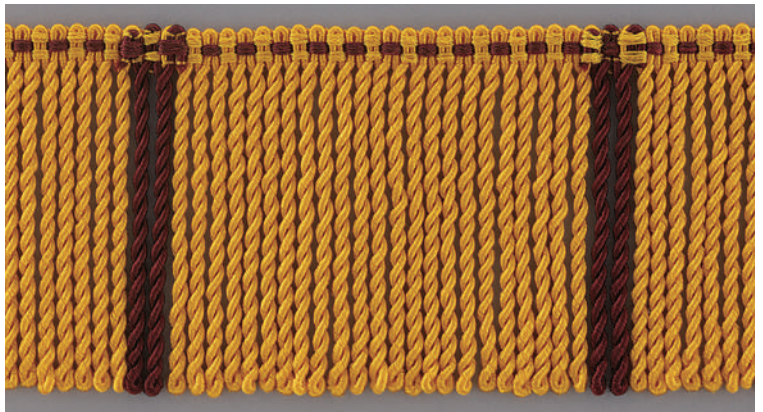

## 【舞台用フレンジ】

●学校、劇場の幕として3色3サイズを揃えました。

ゴールド (カラシ) ラメ入

ハタキン無地

ハタキンエンジ入

品名	サイズ	カラー	組成	梱包数
舞台用 フレンジ	3寸×50m巻	ハタキン無地	側糸 レーヨン 中芯 アクリル	1巻または カット
	4寸×50m巻	ハタキンエンジ入		
	5寸×50m巻	ゴールド(カラシ)ラメ入		

メーカー直送商品のため、運賃は別途かかります。  
配送費用は、お届け先、総重量により変動がございます。  
掲載外のカラー、サイズにつきましては、弊社担当までご確認ください。

## 【緞帳テープスピンドル】

●緞帳幕等、中重量物吊り下げ用テープです。

品名	サイズ(厚×幅×長)	カラー	組成	梱包入数
緞帳テープ スピンドル	1.5mm×32mm×60m	生成	綿100%	1巻
	1.5mm×38mm×60m			
	1.5mm×51mm×60m			

## 【緞帳用テープ】

●緞帳用裏地芯地テープとしてお使いください。

●カラー展開のアクリル組成もございます。

上記別注、カラー展開については、弊社担当にご相談ください。

品名	サイズ(厚×幅×長)	カラー	組成	梱包入数
緞帳用 テープ	1mm×16mm×50m	生成	生成 綿100% 黒 アクリル100%	1巻
	1mm×20mm×50m	黒		
	1mm×25mm×50m	生成		
	1mm×30mm×50m	黒		
	1mm×38mm×50m	生成		
	1mm×50mm×50m	黒		
	1mm×50mm×50m	黒		