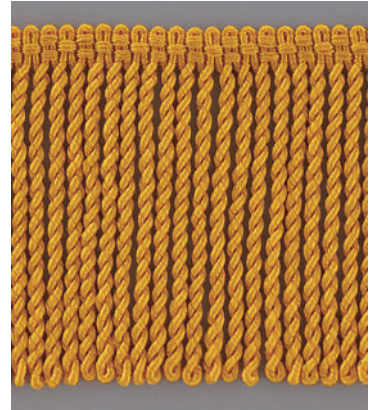

## 【舞台用フレンジ】

●学校、劇場の幕として3色3サイズを揃えました。

ゴールド (カラシ) ラメ入

ハタキン無地

ハタキンエンジ入

品名	サイズ	カラー	組成	梱包数
舞台用 フレンジ	3寸×50m巻	ハタキン無地	側糸 レーヨン 中芯 アクリル	1巻または カット
	4寸×50m巻	ハタキンエンジ入		
	5寸×50m巻	ゴールド(カラシ)ラメ入		

メーカー直送商品のため、運賃は別途かかります。  
配送費用は、お届け先、総重量により変動がございます。  
掲載外のカラー、サイズにつきましては、弊社担当までご確認ください。

## 【緞帳テープスピンドル】

●緞帳幕等、中重量物吊り下げ用テープです。

品名	サイズ(厚×幅×長)	カラー	組成	梱包入数
緞帳テープ スピンドル	1.5mm×32mm×60m	生成	綿100%	1巻
	1.5mm×38mm×60m			
	1.5mm×51mm×60m			

## 【緞帳用テープ】

●緞帳用裏地芯地テープとしてお使いください。

●カラー展開のアクリル組成もございます。

上記別注、カラー展開については、弊社担当にご相談ください。

品名	サイズ(厚×幅×長)	カラー	組成	梱包入数
緞帳用 テープ	1mm×16mm×50m	生成	生成 綿100% 黒 アクリル100%	1巻
	1mm×20mm×50m	黒		
	1mm×25mm×50m	生成		
	1mm×30mm×50m	黒		
	1mm×38mm×50m	生成		
	1mm×50mm×50m	黒		
	1mm×50mm×50m	黒		