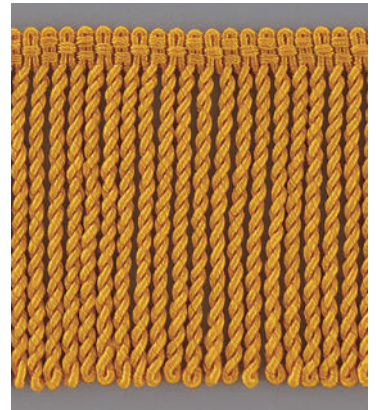

## 【舞台用フレンジ】

●学校、劇場の幕として3色3サイズを揃えました。

ゴールド (カラシ) ラメ入

ハタキン無地

ハタキンエンジ入

品名	サイズ	カラー	組成	梱包数
舞台用 フレンジ	3寸×50m巻	ハタキン無地	側糸 レーヨン 中芯 アクリル	1巻または カット
	4寸×50m巻	ハタキンエンジ入		
	5寸×50m巻	ゴールド(カラシ)ラメ入		

メーカー直送商品のため、運賃は別途かかります。  
配送費用は、お届け先、総重量により変動がございます。  
掲載外のカラー、サイズにつきましては、弊社担当までご確認ください。

## 【緞帳テープスピンドル】

●緞帳幕等、中重量物吊り下げ用テープです。

品名	サイズ(厚×幅×長)	カラー	組成	梱包入数
緞帳テープ スピンドル	1.5mm×32mm×60m	生成	綿100%	1巻
	1.5mm×38mm×60m			
	1.5mm×51mm×60m			

## 【緞帳用テープ】

●緞帳用裏地芯地テープとしてお使いください。

●カラー展開のアクリル組成もございます。

上記別注、カラー展開については、弊社担当にご相談ください。

品名	サイズ(厚×幅×長)	カラー	組成	梱包入数
緞帳用 テープ	1mm×16mm×50m	生成	生成 綿100% 黒 アクリル100%	1巻
	1mm×20mm×50m	黒		
	1mm×25mm×50m	生成		
	1mm×30mm×50m	黒		
	1mm×38mm×50m	生成		
	1mm×50mm×50m	黒		
	1mm×50mm×50m	黒		