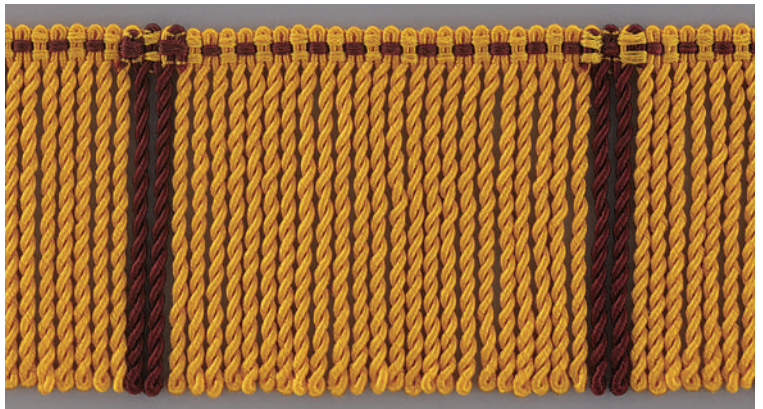

## 【舞台用フレンジ】

●学校、劇場の幕として3色3サイズを揃えました。

ゴールド (カラシ) ラメ入

ハタキン無地

ハタキンエンジ入

品名	サイズ	カラー	組成	梱包数
舞台用 フレンジ	3寸×50m巻	ハタキン無地	側糸 レーヨン 中芯 アクリル	1巻または カット
	4寸×50m巻	ハタキンエンジ入		
	5寸×50m巻	ゴールド(カラシ)ラメ入		

メーカー直送商品のため、運賃は別途かかります。  
配送費用は、お届け先、総重量により変動がございます。  
掲載外のカラー、サイズにつきましては、弊社担当までご確認ください。

## 【緞帳テープスピンドル】

●緞帳幕等、中重量物吊り下げ用テープです。

品名	サイズ(厚×幅×長)	カラー	組成	梱包入数
緞帳テープ スピンドル	1.5mm×32mm×60m	生成	綿100%	1巻
	1.5mm×38mm×60m			
	1.5mm×51mm×60m			

## 【緞帳用テープ】

●緞帳用裏地芯地テープとしてお使いください。

●カラー展開のアクリル組成もございます。

上記別注、カラー展開については、弊社担当にご相談ください。

品名	サイズ(厚×幅×長)	カラー	組成	梱包入数
緞帳用 テープ	1mm×16mm×50m	生成	生成 綿100% 黒 アクリル100%	1巻
	1mm×20mm×50m	黒		
	1mm×25mm×50m	生成		
	1mm×30mm×50m	黒		
	1mm×38mm×50m	生成		
	1mm×50mm×50m	黒		
	1mm×50mm×50m	黒		